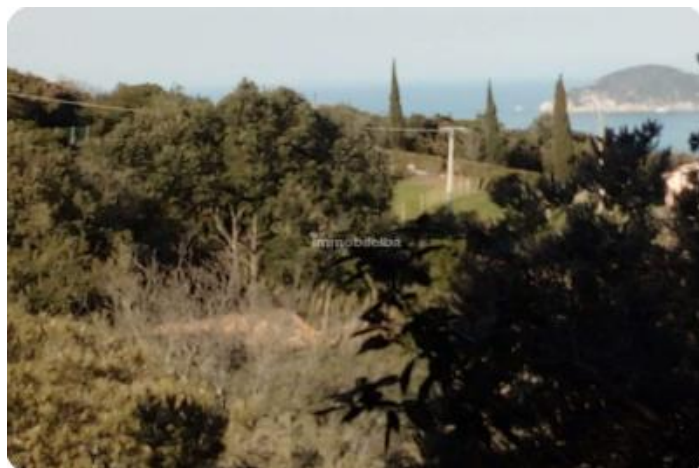

Compravendite immobiliari

Rustico casale - cod.S1079 - Procchio prezzo 160.000,00 euro

Affascinante casale rustico in vendita, situato nella suggestiva zona di Procchio-Redinoce. Con una superficie di circa 84 mq, l'immobile si sviluppa su due livelli ed è composto a piano primo da soggiorno, due camere, bagno, cucina, mentre al piano terra dispone di quattro locali adibiti a cantina e forno. Il casale è completamente da ristrutturare, ma si presenta come un'opportunità unica per chi desidera stare lontano dal caos, ed avvolto dalla natura, con gradevole vista mare.

Il terreno di oltre 2 ettari offre ampi spazi esterni, ideali per creare un giardino, un orto o semplicemente per godere della tranquillità della natura circostante. Attualmente l'abitazione è raggiungibile solo tramite un sentiero pedonale, di circa 130 mt.

Questa proprietà rappresenta un'ottima occasione per chi cerca un rifugio immerso nella bellezza della natura, con la possibilità di vivere a pochi passi dal mare. Non perdere l'opportunità di trasformare questo rustico casale nel tuo angolo di paradiso!

caratteristiche

Riferimento	S1079
Tipologia	Rustico
Piano	Terra e Primo
Superficie(mq)	84
Giardino	si
Giardino(mq)	25000
Terrazzo/Balcone	no
N.Camere	2
N.Bagni	1
Distanza mare	2 km
Vista mare	si
Classe energetica	"G Ipe 175 KWh/mqa