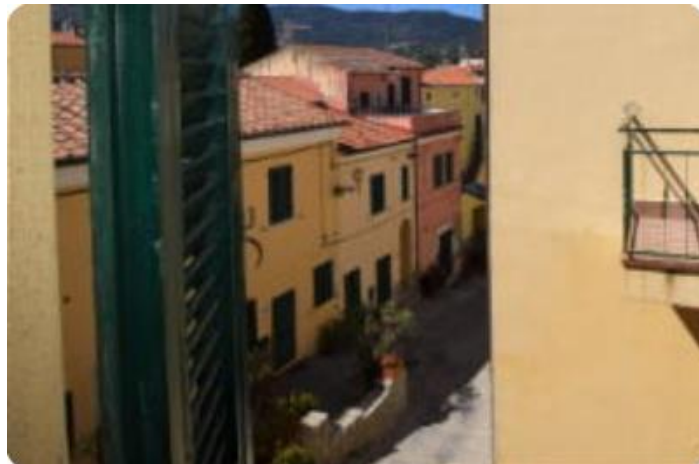

Compravendite immobiliari

Appartamento - cod.1503 - Marina di Campo prezzo 150.000,00 euro

Appartamento sito nel piccolo borgo marinaro delle Scalinate di Marina di Campo, al piano rialzato con terrazzino di ingresso. Internamente è composto da zona giorno, camera matrimoniale, bagno, sottotetto praticabile con lucernario. L'immobile necessita di qualche intervento di manutenzione. Ideale per gli amanti del mare del borgo storico del paese.

fotogallery